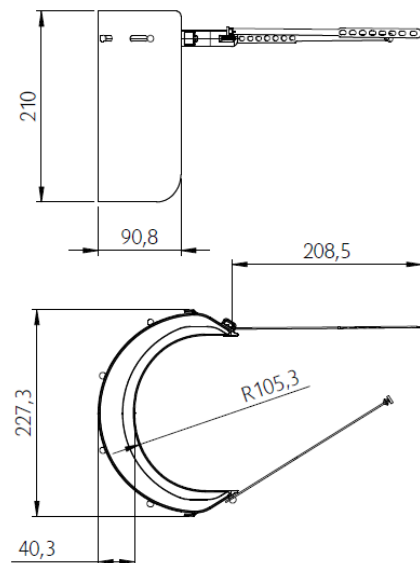

**1. Descripción**

El protector Facial Careta desarrollado por Gerfor, es ideal para brindar protección a las partes vitales del rostro, como lo son ojos, boca y nariz. Esta fabricado en materiales livianos y resistentes, su estructura flexible y fácil de ensamblar permite realizar una adecuada limpieza y desinfección.

**2. Materiales**

Parte	Material
Cuerdas de ajuste	PVC Flexible
Banda	PP
Lámina de protección	PET

**3. Características Generales**

- Resistente al jabón y limpiadores de tocador.
- Fácil ensamble (ver guía incluida en la bolsa del producto)
- Recubrimiento no tóxico.

**6. Dimensiones**

El diseño y las dimensiones están sujetas a cambios sin previo aviso.

Unidades: mm

**4. Cuidado y limpieza**

La limpieza debe realizarse con agua y jabón suave utilizando un paño de algodón limpio.